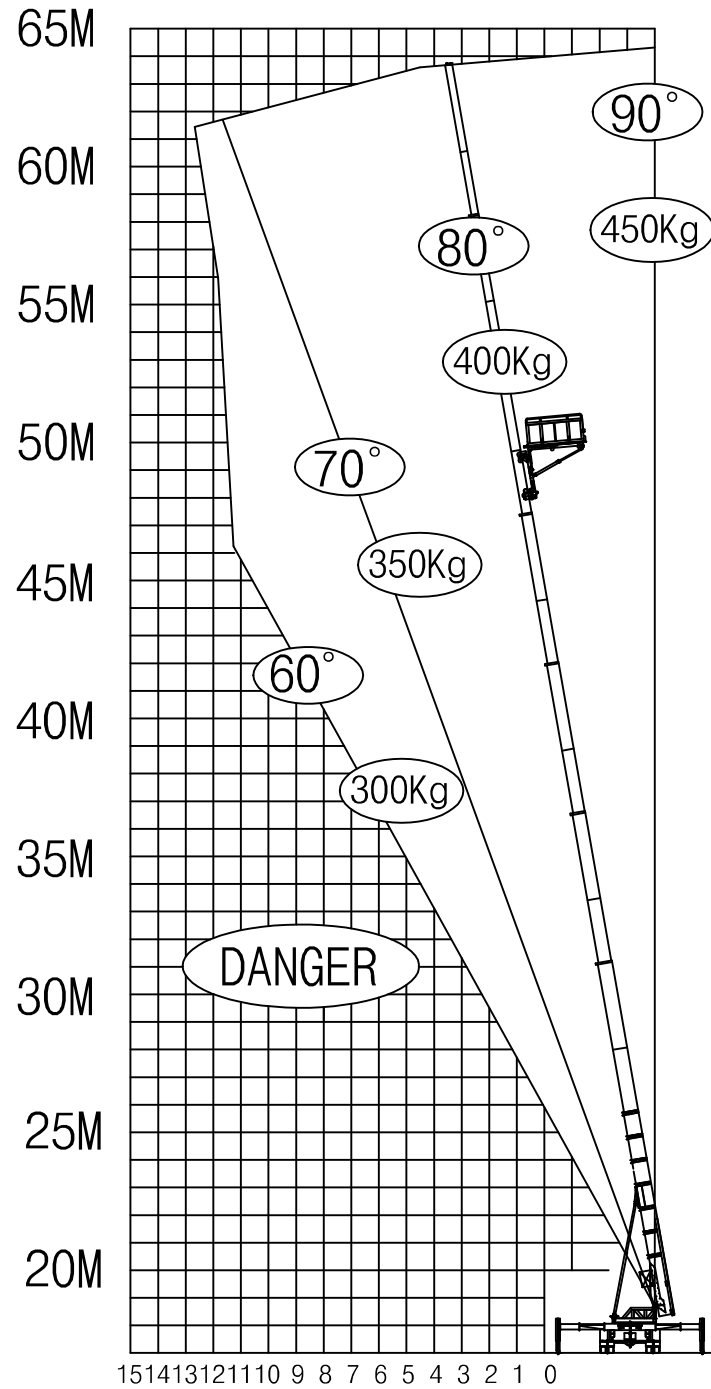

PE640 작업반경도

아웃트리거 최대 전개폭