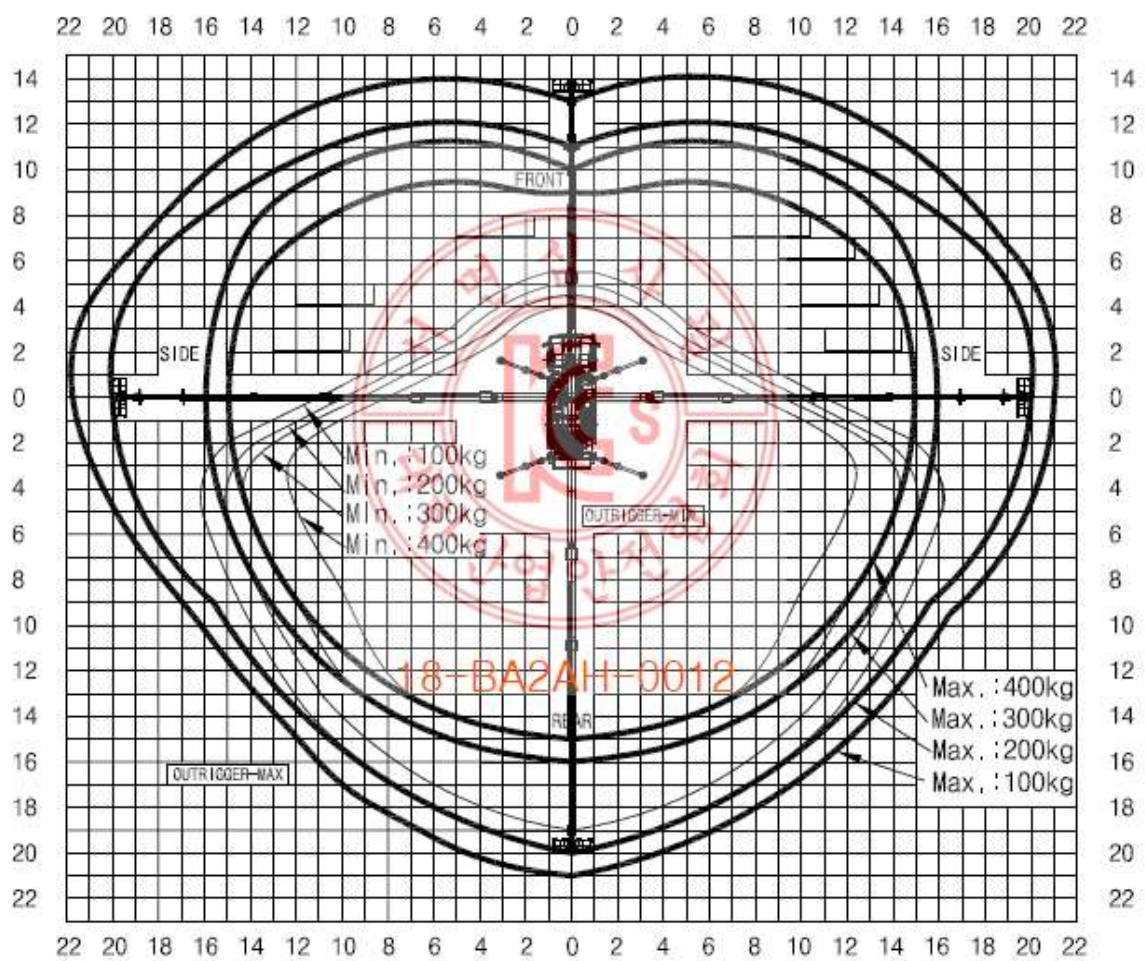

SKY290SQ 중량별 작업반경도

(SKY290SQ-A29A0)

Platform loading capacity: 200kg, 300kg, 400kg or 2 persons

WORKING RADIUS (m)

▲ (주) 호 룡