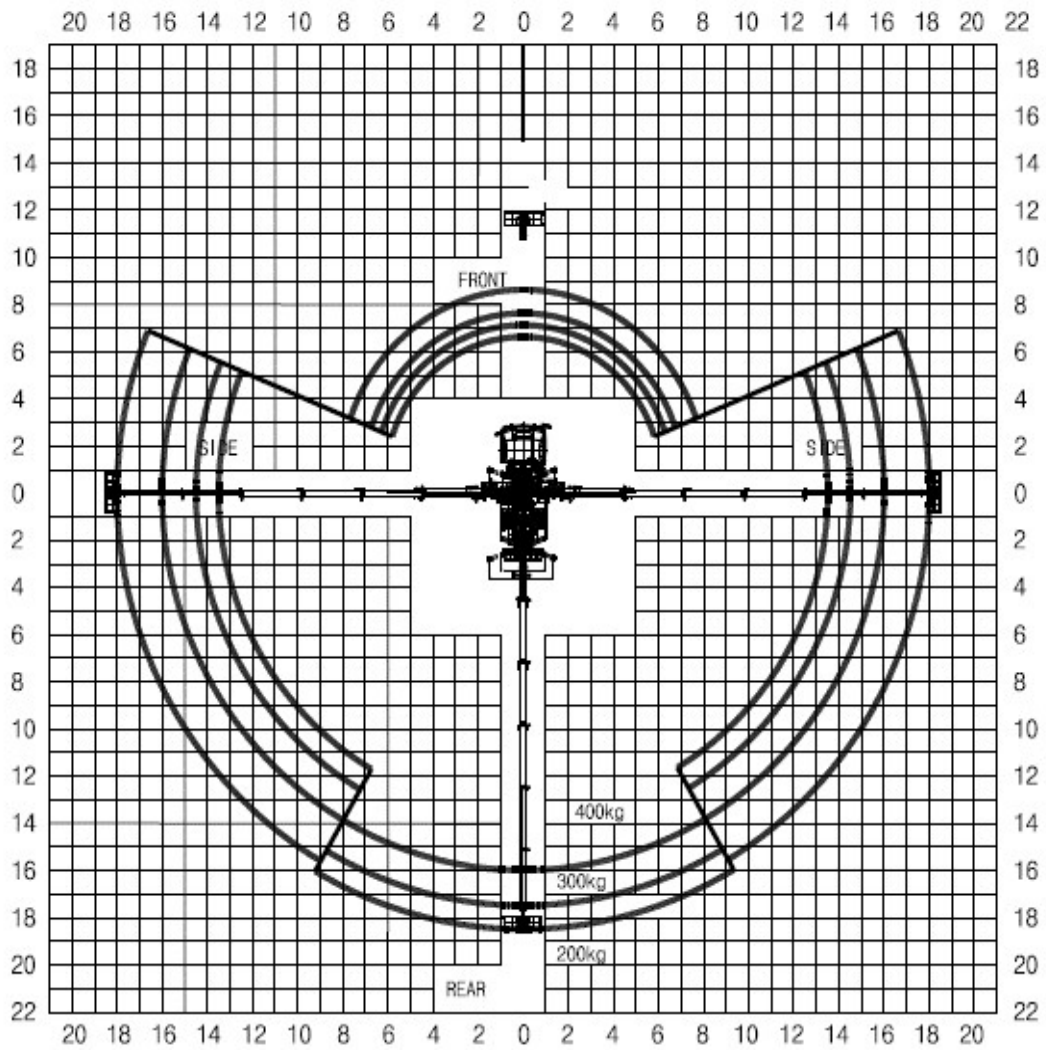

SKY250SQ 중량별 작업반경도

(SKY250SQ-A25A0)

Platform loading capacity: 100kg, 200kg, 300kg, 400kg or 2 persons

Outrigger extension: Maximum

WORKING RADIUS (m)

▲ (주) 호 룡