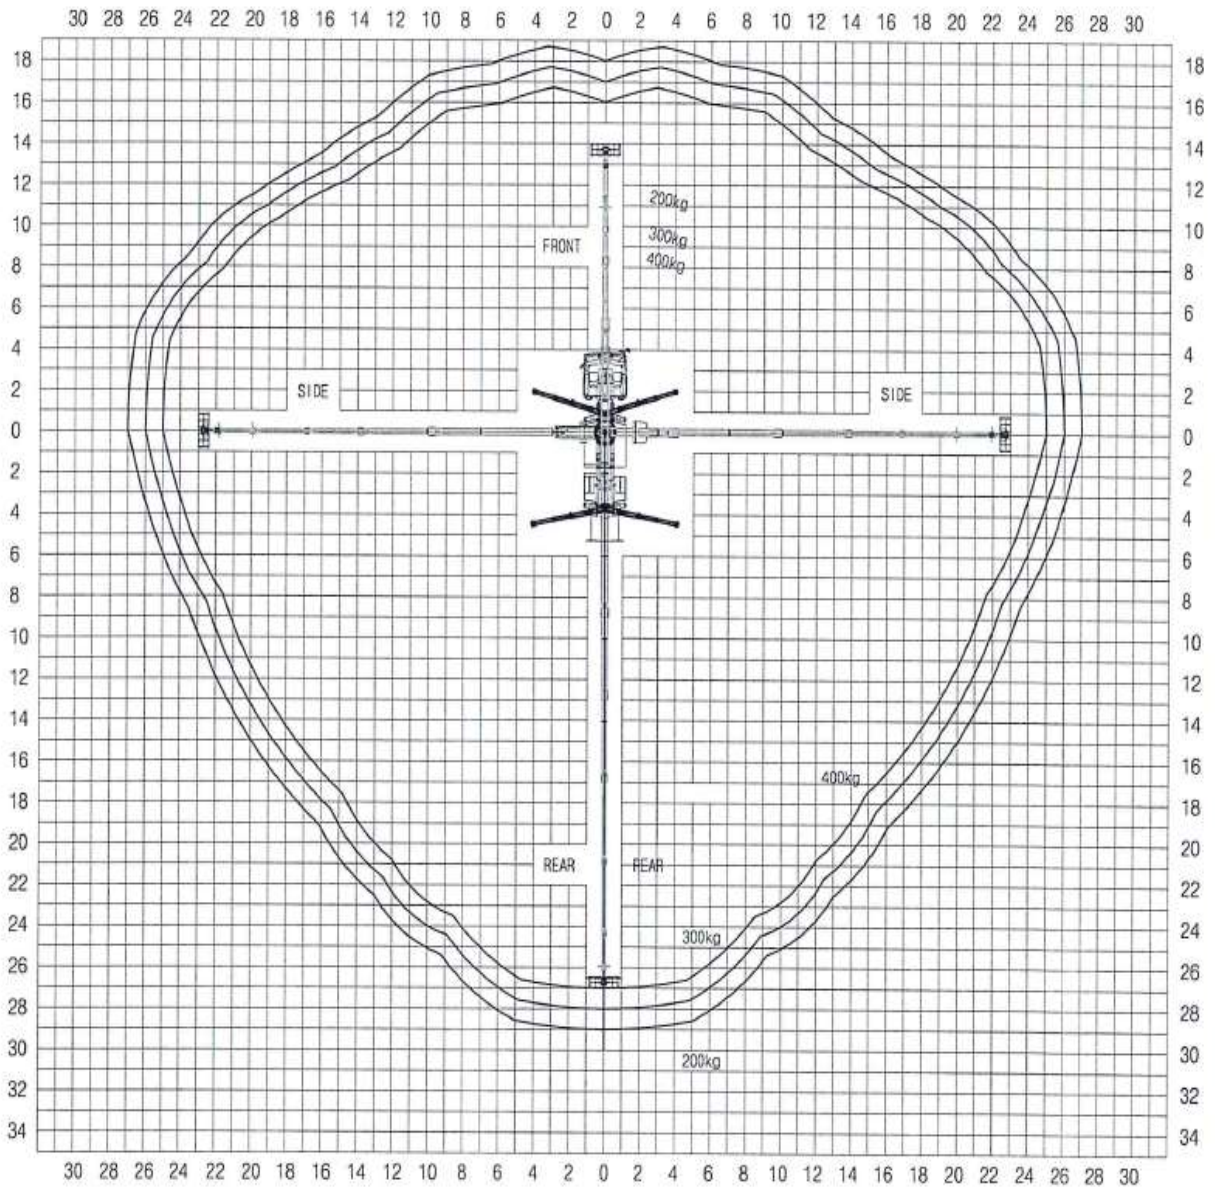

SKY400VK 중량별 작업반경도

(SKY400VK-A40V0)

Platform loading capacity: 200kg, 300kg, 400kg or 2 persons

Outrigger extension: Maximum

WORKING RADIUS (m)

▲ (주) 호 동