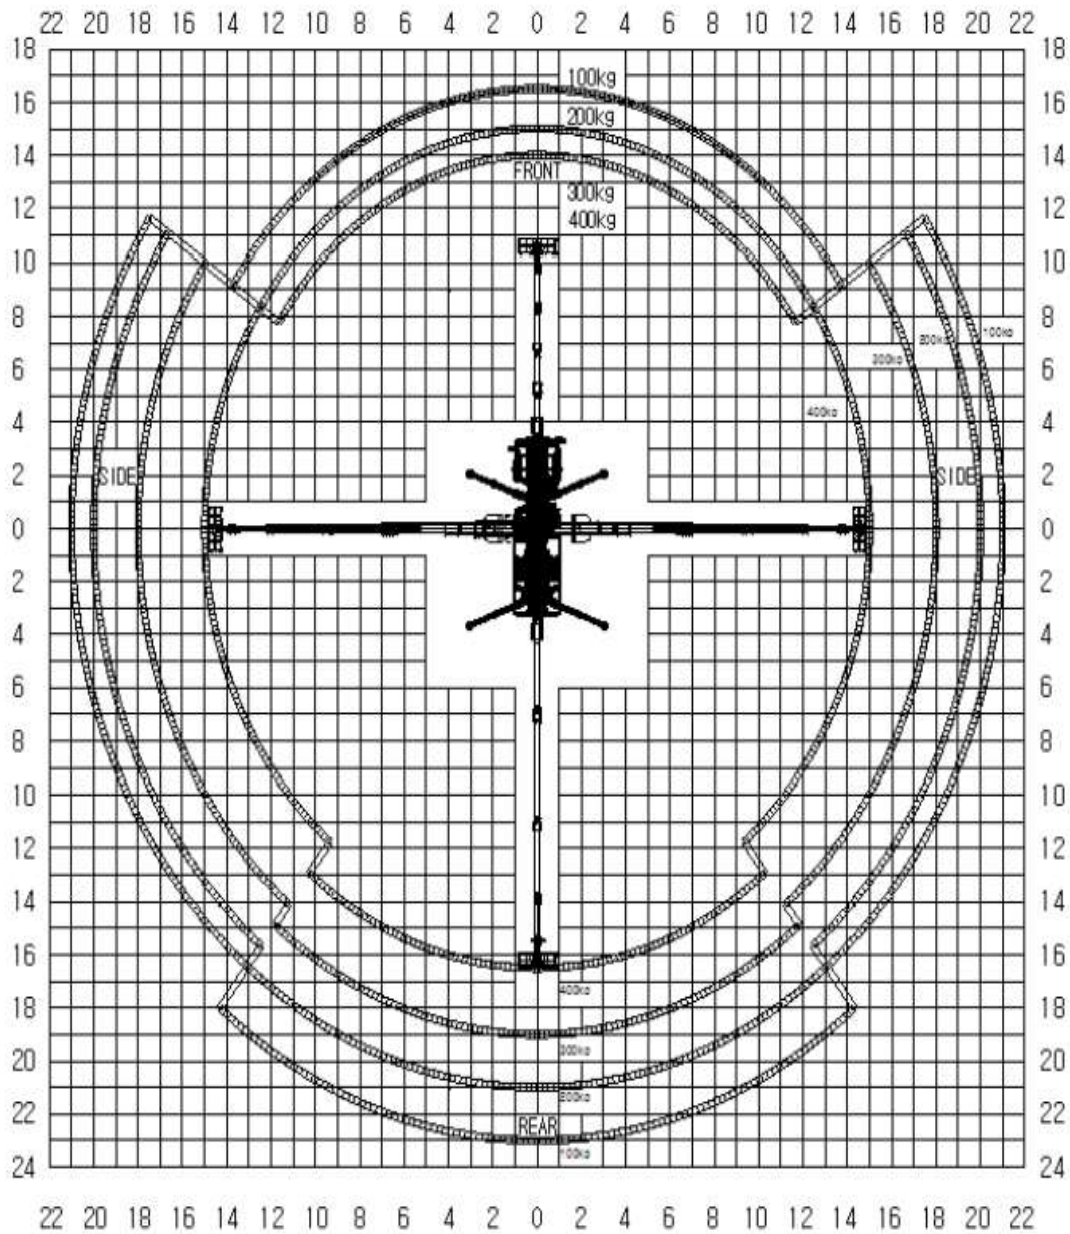

# SKY3004N 중량별 작업반경도

(SKY3004N-A30A0)

Platform loading capacity: 100kg, 200kg, 300kg, 400kg or  
2 persons Outriggers fully extended

WORKING RADIUS (m)

▲ (주) 호 룡