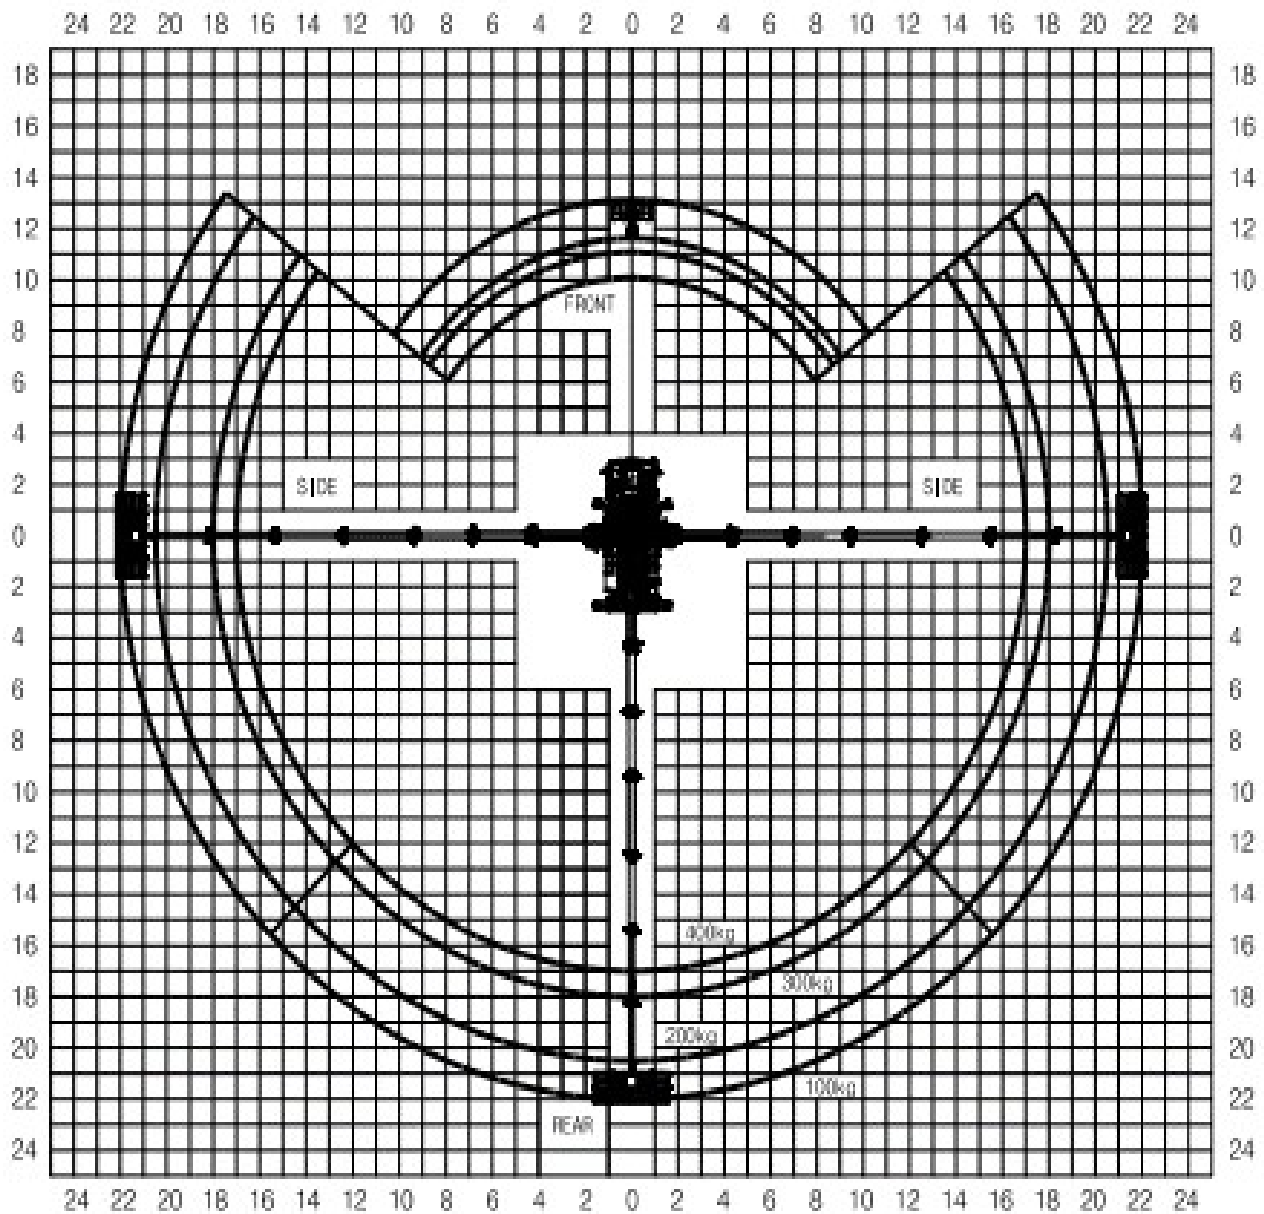

SKY300SQ 중량별 작업반경도

(SKY300SQ-A30G0)

Platform loading capacity: 100kg, 200kg, 300kg, 400kg or 2 persons

Outrigger extension: Maximum

WORKING RADIUS (m)

▲ (주) 호 통