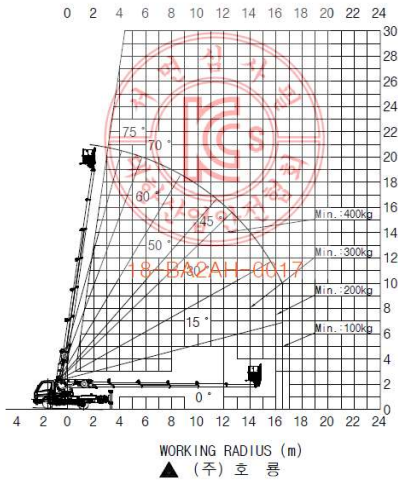

SKY210SQ 후방 작업반경도

(SKY210SQ-A21K0)

Platform loading capacity: 100kg, 200kg, 300kg, 400kg or 2 persons
Outriggers minimum extended